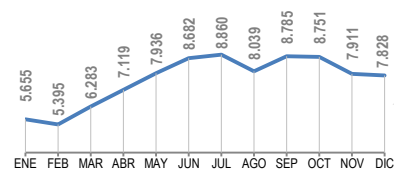

Paro registrado

13.314
Demandantes Parados

mensual
variación
0,2%

anual
variación
-8,8%

1.965
Personas Extranjeras

1.025
Pers. Discapacitadas

7.480
Larga Duración >365 días

€ 0.000
Perceptor Prestaciones

por edades

por género

por nivel formativo

por ocupación de la demanda

Contratos

7.828
Contratos realizados

mensual
variación
-1,0%

anual
variación
10,3%

5.046
Personas contratadas

175
Personas 1er contrato

654
Personas Extranjeras

187
Pers. Discapacitadas

131
Larga Duración >365 días

2.251
Jóvenes < 30 años

por edades

por género