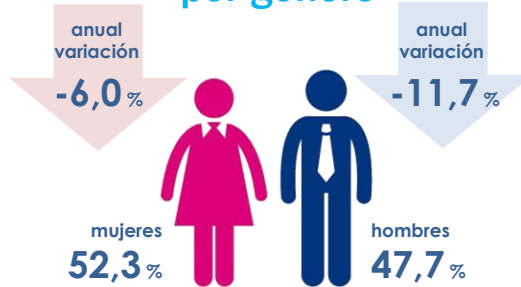

Paro registrado

13.314
Demandantes Parados

mensual
variación
0,2%

anual
variación
-8,8%

1.965
Personas Extranjeras

1.025
Pers. Discapacitadas

7.480
Larga Duración >365 días

€ 0.000
Perceptor Prestaciones

por edades

por género

por nivel formativo

por ocupación de la demanda

Contratos

7.828
Contratos realizados

mensual
variación
-1,0%

anual
variación
10,3%