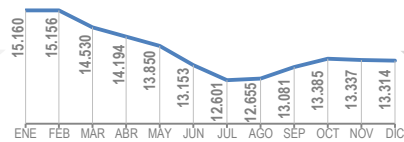

Paro registrado

13.314
Demandantes Parados

mensual
variación
0,2%

anual
variación
-8,8%

1.965
Personas Extranjeras

1.025
Pers. Discapacitadas

7.480
Larga Duración >365 días

€ 0.000
Perceptor Prestaciones

por edades

por género

por nivel formativo

por ocupación de la demanda

Contratos

7.828
Contratos realizados

mensual
variación
-1,0%

anual
variación
10,3%