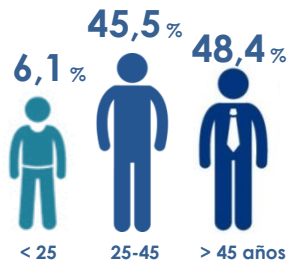

Paro registrado

13.314
Demandantes Parados

mensual
variación
0,2%

anual
variación
-8,8%

1.965
Personas Extranjeras

1.025
Pers. Discapacitadas

7.480
Larga Duración >365 días

€ 0.000
Perceptor Prestaciones

por edades

por género

por nivel formativo

por ocupación de la demanda

Contratos

7.828
Contratos realizados

mensual
variación
-1,0%

anual
variación
10,3%