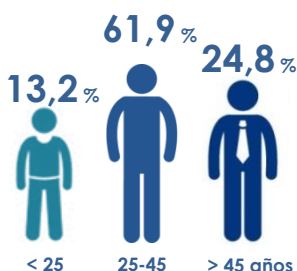

por edades

por género

por nivel formativo

por ocupación de la demanda

Contratos

7.828
Contratos realizados

mensual
variación
-1,0%

anual
variación
10,3%

5.046
Personas contratadas

175
Personas 1er contrato

654
Personas Extranjeras

187
Pers. Discapacitadas

131
Larga Duración >365 días

2.251
Jóvenes < 30 años

por edades

por género

por tipo